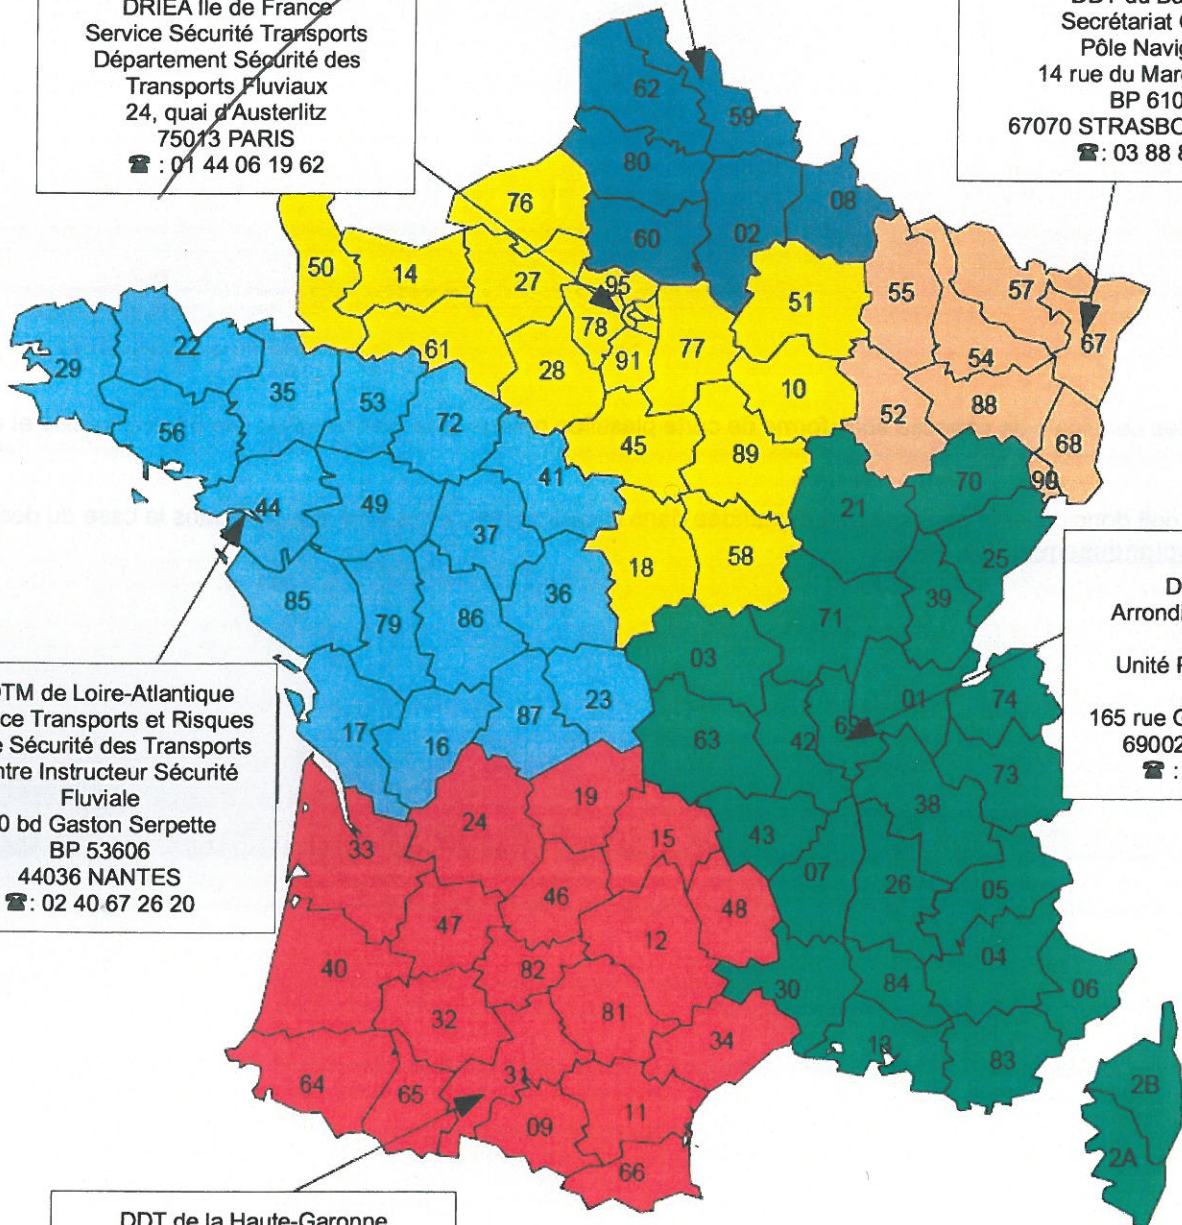

D.R.I.E.A. Ile-de-France
Service Sécurité des Transports
Département Sécurité des Transports Fluviaux
21-23. rue Miollis
75732 PARIS Cedex 15

DDTM du Nord
Délégation à la Mer, au
Littoral et Navigation
Intérieure
123, rue de Roubaix
CS20839
59308 DOUAI Cedex
☎ : 03 27 94 55 60

DRIEA Ile de France
Service Sécurité Transports
Département Sécurité des
Transports Fluviaux
24, quai d'Austerlitz
75013 PARIS
☎ : 01 44 06 19 62

DDT du Bas-Rhin
Secrétariat Général
Pôle Navigation
14 rue du Maréchal Juin
BP 61003
67070 STRASBOURG Cedex
☎ : 03 88 88 91 00

DDTM de Loire-Atlantique
Service Transports et Risques
Unité Sécurité des Transports
Centre Instructeur Sécurité
Fluviale
10 bd Gaston Serpette
BP 53606
44036 NANTES
☎ : 02 40 67 26 20

DDT du Rhône
Arrondissement Urbain et
Transports
Unité Permis et Titres de
navigation
165 rue Garibaldi - CS 33862
69002 LYON Cedex 03
☎ : 04 72 56 59 63

DDT de la Haute-Garonne
Service Risques et Gestion Crise
Unité Navigation et Sécurité Fluviale
Cité administrative - Bât. A
2 bd Armand Duportal
BP 70001
31074 TOULOUSE Cedex 09
☎ : 05 61 10 60 80